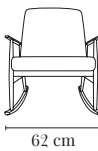

EXPLORE SERIES / EXPLOREZ LA SÉRIE

FOX LOUNGE CHAIR / FAUTEUIL LOUNGE

PACKAGE / EMBALLAGE 82 x 66 x 74 cm  
COM (CONSUMPTION) 1,7 x 1,4 m (1 pcs) 1,3 x 1,4 m (2+ pcs)  
COL (CONSUMPTION) 2,3 m<sup>2</sup>

FOX ROCKING CHAIR / FAUTEUIL À BASCULE

PACKAGE / EMBALLAGE 82 x 66 x 80 cm  
COM (CONSUMPTION) 1,7 x 1,4 m (1 pcs) 1,3 x 1,4 m (2+ pcs)  
COL (CONSUMPTION) 2,3 m<sup>2</sup>

FOX CLUB CHAIR / FAUTEUIL CLUB

PACKAGE / EMBALLAGE 82 x 66 x 74 cm  
COM (CONSUMPTION) 1,7 x 1,4 m (1 pcs) 1,3 x 1,4 m (2+ pcs)  
COL (CONSUMPTION) 2,3 m<sup>2</sup>

FOX SOFA

PACKAGE / EMBALLAGE 124 x 82 x 74 cm  
COM (CONSUMPTION) 3,4 x 1,4 m (1 pcs) 2,7 x 1,4 m (2+ pcs)  
COL (CONSUMPTION) 4,5 m<sup>2</sup>