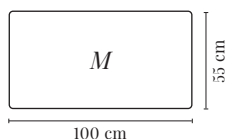

EXPLORE SERIES / EXPLOREZ LA SÉRIE

FOX SQUARE COFFEE TABLES / TABLE BASSE CARRÉE

PACKAGE / EMBALLAGE 59 x 59 x 59 cm

PACKAGE / EMBALLAGE 42 x 59 x 59 cm

FOX RECTANGULAR COFFEE TABLES / TABLE BASSE RECTANGULAIRE

PACKAGE / EMBALLAGE 104 x 59 x 59 cm

PACKAGE / EMBALLAGE 104 x 40 x 59 cm

---