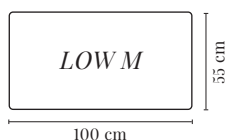

FOX BENCH / BANQUETTE 90

PACKAGE / EMBALLAGE 48 x 94 x 49 cm  
COM (CONSUMPTION) 1,2 x 1,4 m (1 pcs) 1 x 1,4 m (2+ pcs)  
COL (CONSUMPTION) 1,6 m<sup>2</sup> (min 2 pcs)

FOX BENCH / BANQUETTE 125

PACKAGE / EMBALLAGE 48 x 129 x 49 cm  
COM (CONSUMPTION) 1,8 x 1,4 m (1 pcs) 1,2 x 1,4 m (2+ pcs)  
COL (CONSUMPTION) 2 m<sup>2</sup> (min 2 pcs)

EXPLORE SERIES / EXPLORÉZ LA SÉRIE

FOX ROUND COFFEE TABLES / TABLE BASSE RONDE

PACKAGE / EMBALLAGE 42 x 59 x 59 cm

PACKAGE / EMBALLAGE 36 x 69 x 69 cm

PACKAGE / EMBALLAGE 32 x 84 x 84 cm

PACKAGE / EMBALLAGE 59 x 54 x 54 cm

EXPLORE SERIES / EXPLOREZ LA SÉRIE

FOX SQUARE COFFEE TABLES / TABLE BASSE CARRÉE

PACKAGE / EMBALLAGE 59 x 59 x 59 cm

PACKAGE / EMBALLAGE 42 x 59 x 59 cm

FOX RECTANGULAR COFFEE TABLES / TABLE BASSE RECTANGULAIRE

PACKAGE / EMBALLAGE 104 x 59 x 59 cm

PACKAGE / EMBALLAGE 104 x 40 x 59 cm

---