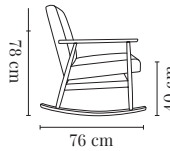

EXPLORE SERIES / EXPLOREZ LA SÉRIE

FOX LOUNGE CHAIR / FAUTEUIL LOUNGE

PACKAGE / EMBALLAGE 82 x 66 x 74 cm  
COM (CONSUMPTION) 1,7 x 1,4 m (1 pcs) 1,3 x 1,4 m (2+ pcs)  
COL (CONSUMPTION) 2,3 m<sup>2</sup>

FOX ROCKING CHAIR / FAUTEUIL À BASCULE

PACKAGE / EMBALLAGE 82 x 66 x 80 cm  
COM (CONSUMPTION) 1,7 x 1,4 m (1 pcs) 1,3 x 1,4 m (2+ pcs)  
COL (CONSUMPTION) 2,3 m<sup>2</sup>

FOX CLUB CHAIR / FAUTEUIL CLUB

PACKAGE / EMBALLAGE 82 x 66 x 74 cm  
COM (CONSUMPTION) 1,7 x 1,4 m (1 pcs) 1,3 x 1,4 m (2+ pcs)  
COL (CONSUMPTION) 2,3 m<sup>2</sup>

FOX SOFA

PACKAGE / EMBALLAGE 124 x 82 x 74 cm  
COM (CONSUMPTION) 3,4 x 1,4 m (1 pcs) 2,7 x 1,4 m (2+ pcs)  
COL (CONSUMPTION) 4,5 m<sup>2</sup>